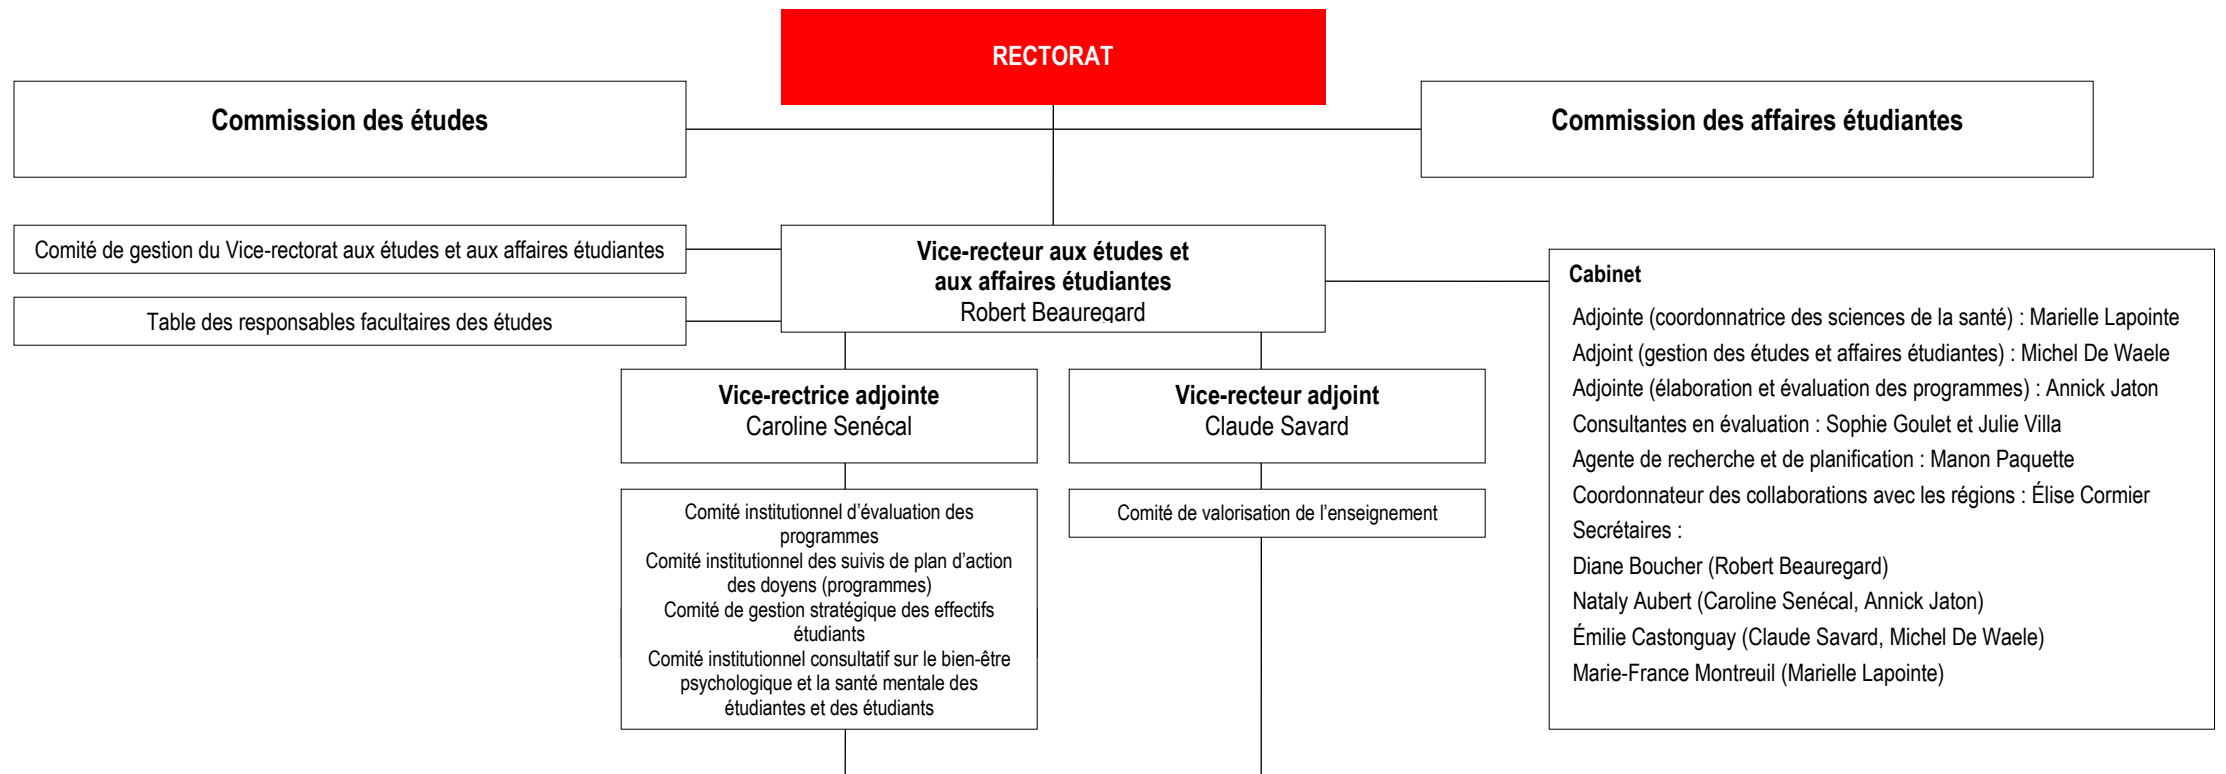

ORGANIGRAMME DU VICE-RECTORAT AUX ÉTUDES ET AUX AFFAIRES ÉTUDIANTES

Direction générale des programmes de premier cycle	Faculté des études supérieures et postdoctorales	Bureau du registraire	Direction des services aux étudiants	Bureau du recrutement étudiant
Directeur : Alain Faucher Baccalauréat multidisciplinaire Programmes sur mesure 1 ^e cycle AACCEL (admission des adultes, cours compensateurs, études libres) Profil entrepreneurial Relations avec les collèges Appui aux directions de programmes Reconnaissance des acquis	Doyenne : Josée Bastien Programmes sur mesure 2 ^e et 3 ^e cycles Dossiers de plaintes études supérieures Postdoctorants Habilitation professeurs associés Évaluation mémoires et thèses Cotutelles Suivi des progrès des étudiants 2 ^e et 3 ^e cycles Appui aux directions de programmes	Registraire par intérim : Christine Tremblay Accueil et information Admission et inscription Gestion des études et dossier étudiant Gestion des données Statistiques et analyse des données	Directeur : Denis Bussière Bureau de la vie étudiante Centre d'aide aux étudiants Bureau des bourses et de l'aide financière	Directeur : Louis-Emmanuel Jamet Promotion et recrutement Publicité et édition