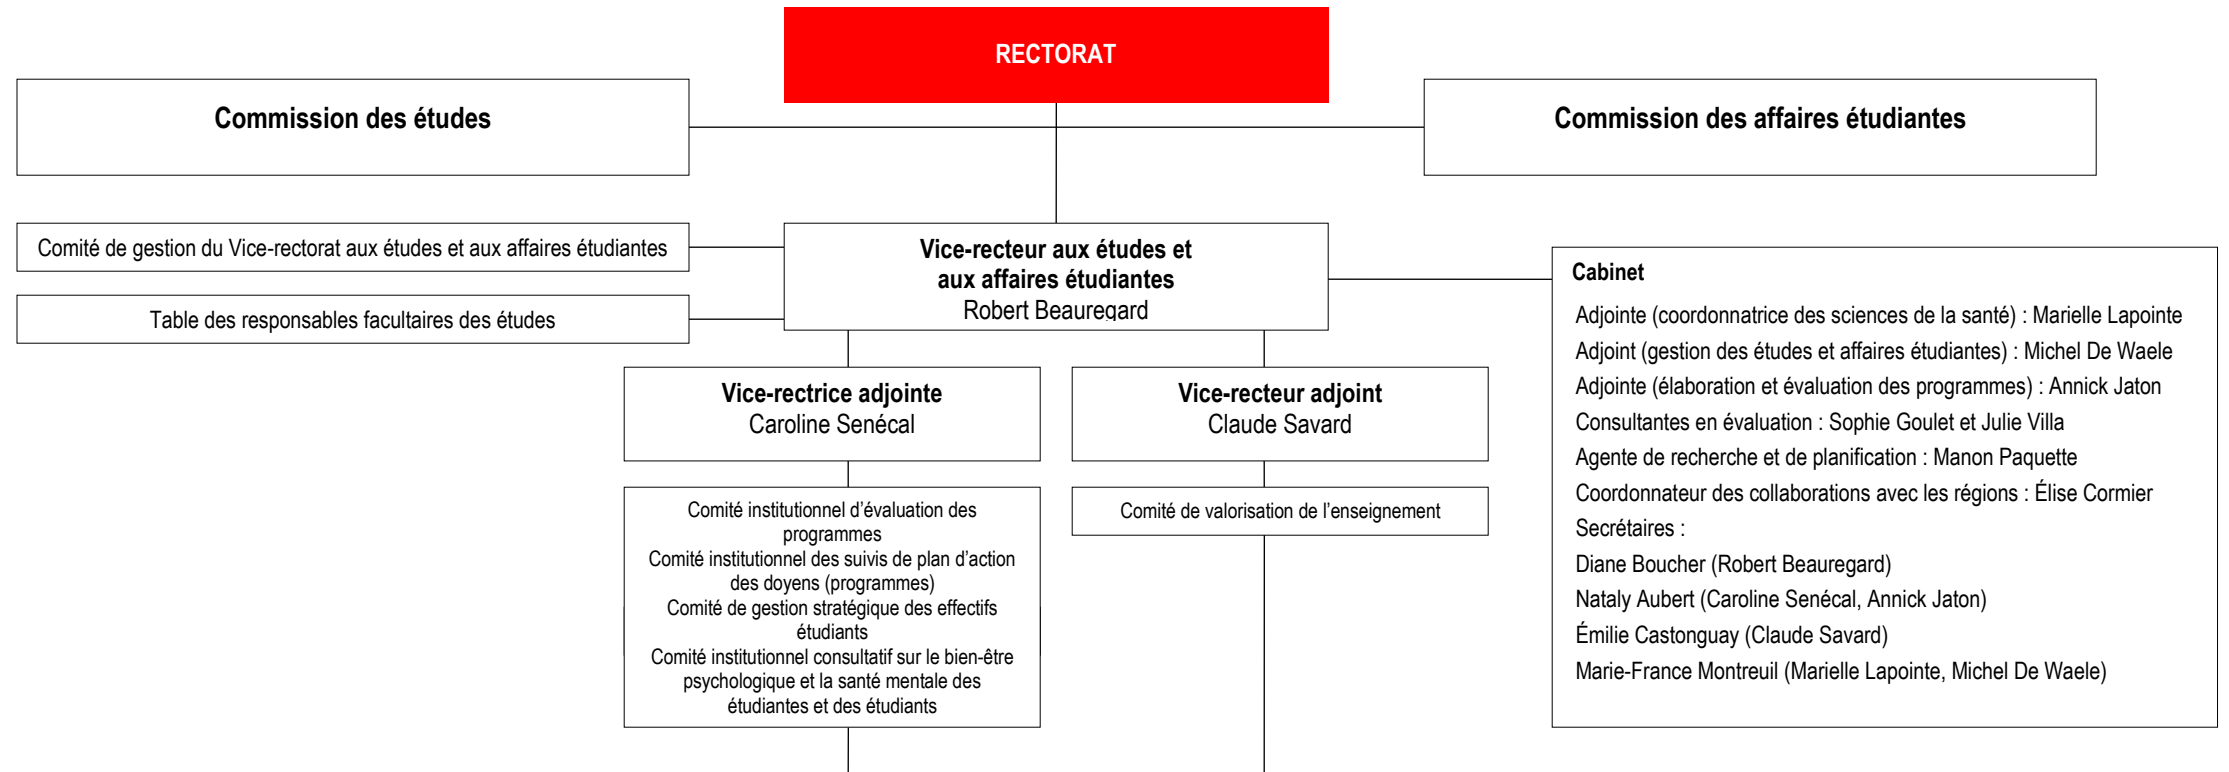

ORGANIGRAMME DU VICE-RECTORAT AUX ÉTUDES ET AUX AFFAIRES ÉTUDIANTES

Direction générale des programmes de premier cycle	Faculté des études supérieures et postdoctorales	Bureau du registraire	Direction des services aux étudiants	Bureau du recrutement étudiant
Directeur : Alain Faucher Baccalauréat multidisciplinaire Programmes sur mesure 1 ^e cycle AACCEL (admission des adultes, cours compensateurs, études libres) Profil entrepreneurial Relations avec les collèges Appui aux directions de programmes Reconnaissance des acquis	Doyenne : Josée Bastien Programmes sur mesure 2 ^e et 3 ^e cycles Dossiers de plaintes études supérieures Postdoctorants Habilitation professeurs associés Évaluation mémoires et thèses Cotutelles Suivi des progrès des étudiants 2 ^e et 3 ^e cycles Appui aux directions de programmes	Registraire par intérim : Christine Tremblay Accueil et information Admission et inscription Gestion des études et dossier étudiant Gestion des données Statistiques et analyse des données	Directeur : Denis Bussière Bureau de la vie étudiante Centre d'aide aux étudiants Bureau des bourses et de l'aide financière	Directeur : Louis-Emmanuel Jamet Promotion et recrutement Publicité et édition