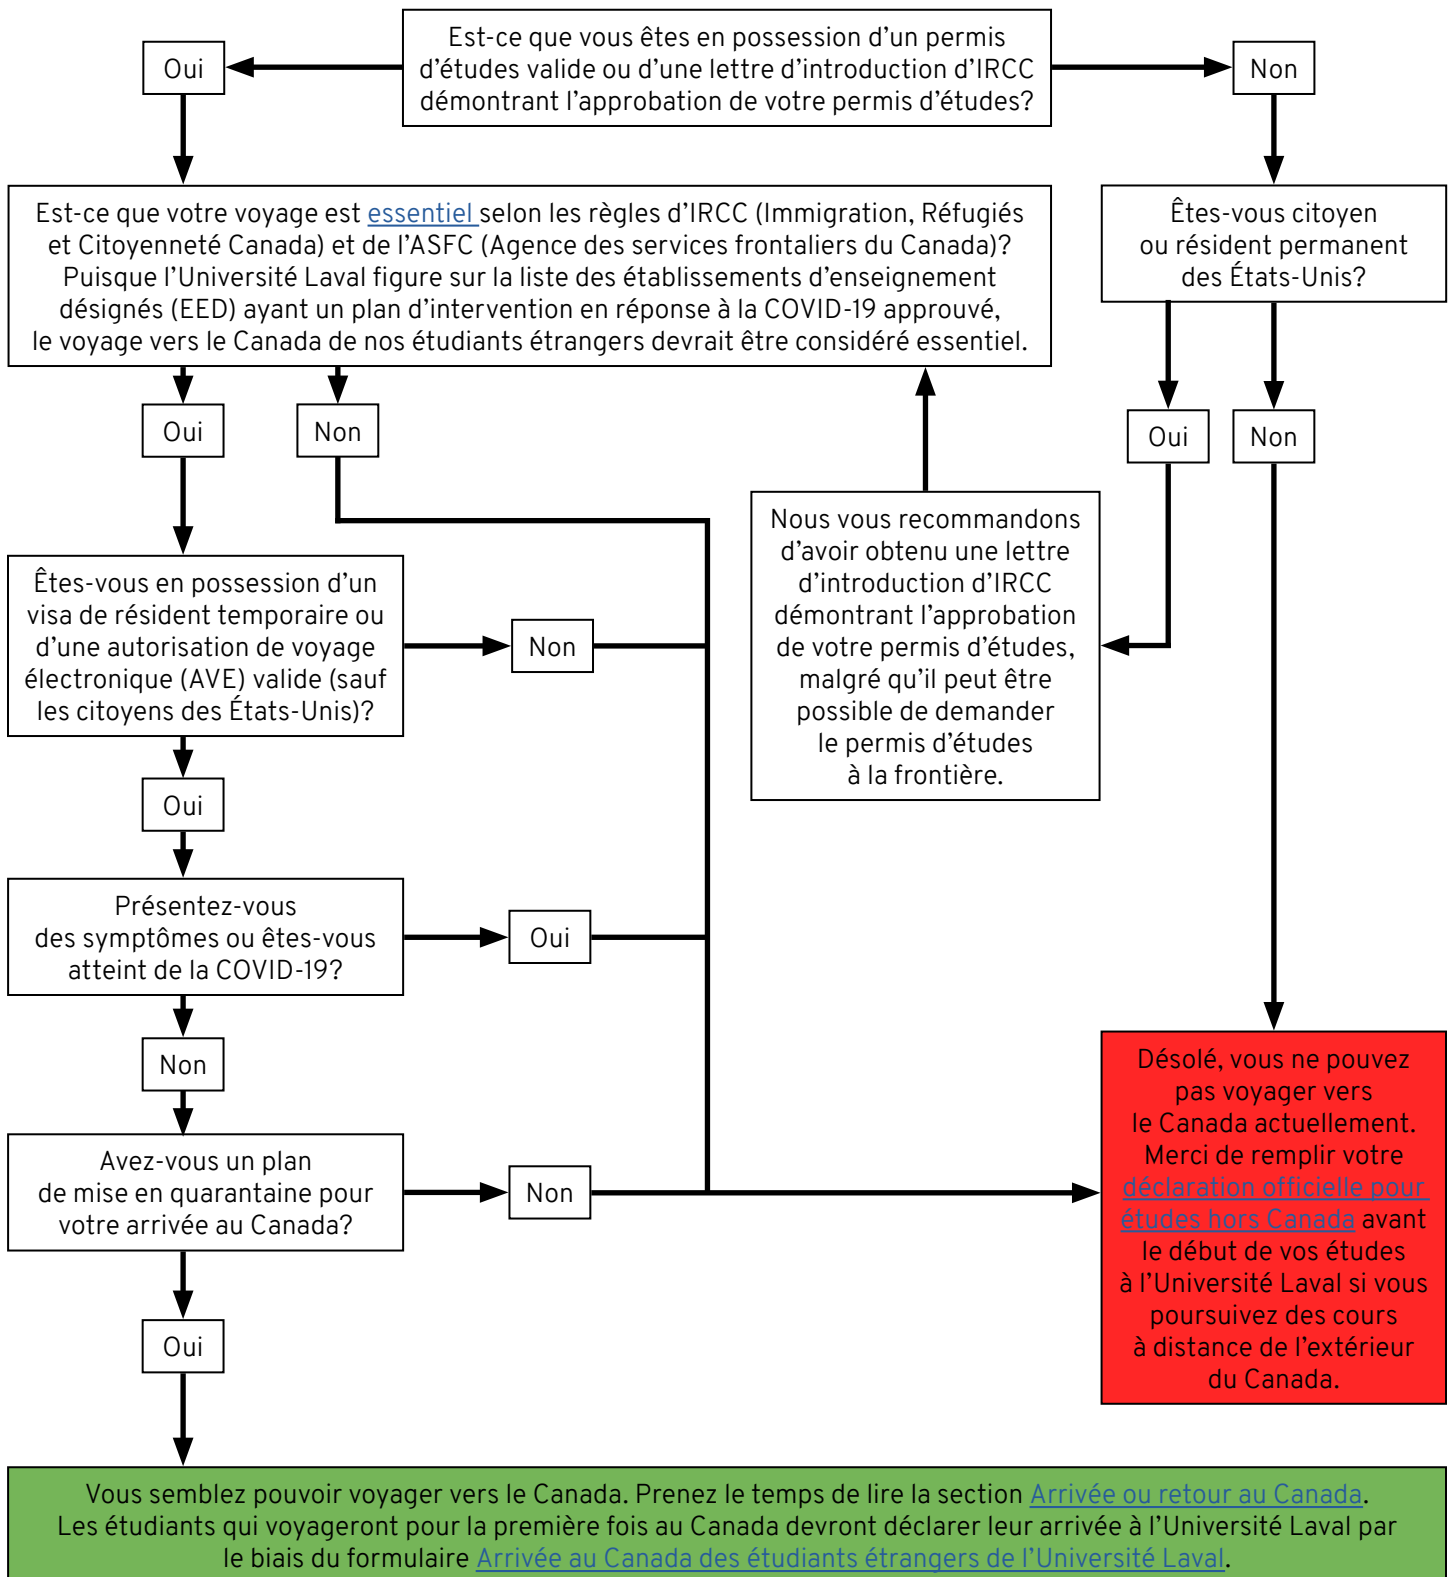

## Résumé des restrictions de voyage en vigueur pour les étudiants étrangers

Mise à jour : 21 octobre 2020

UNIVERSITÉ  
LAVAL