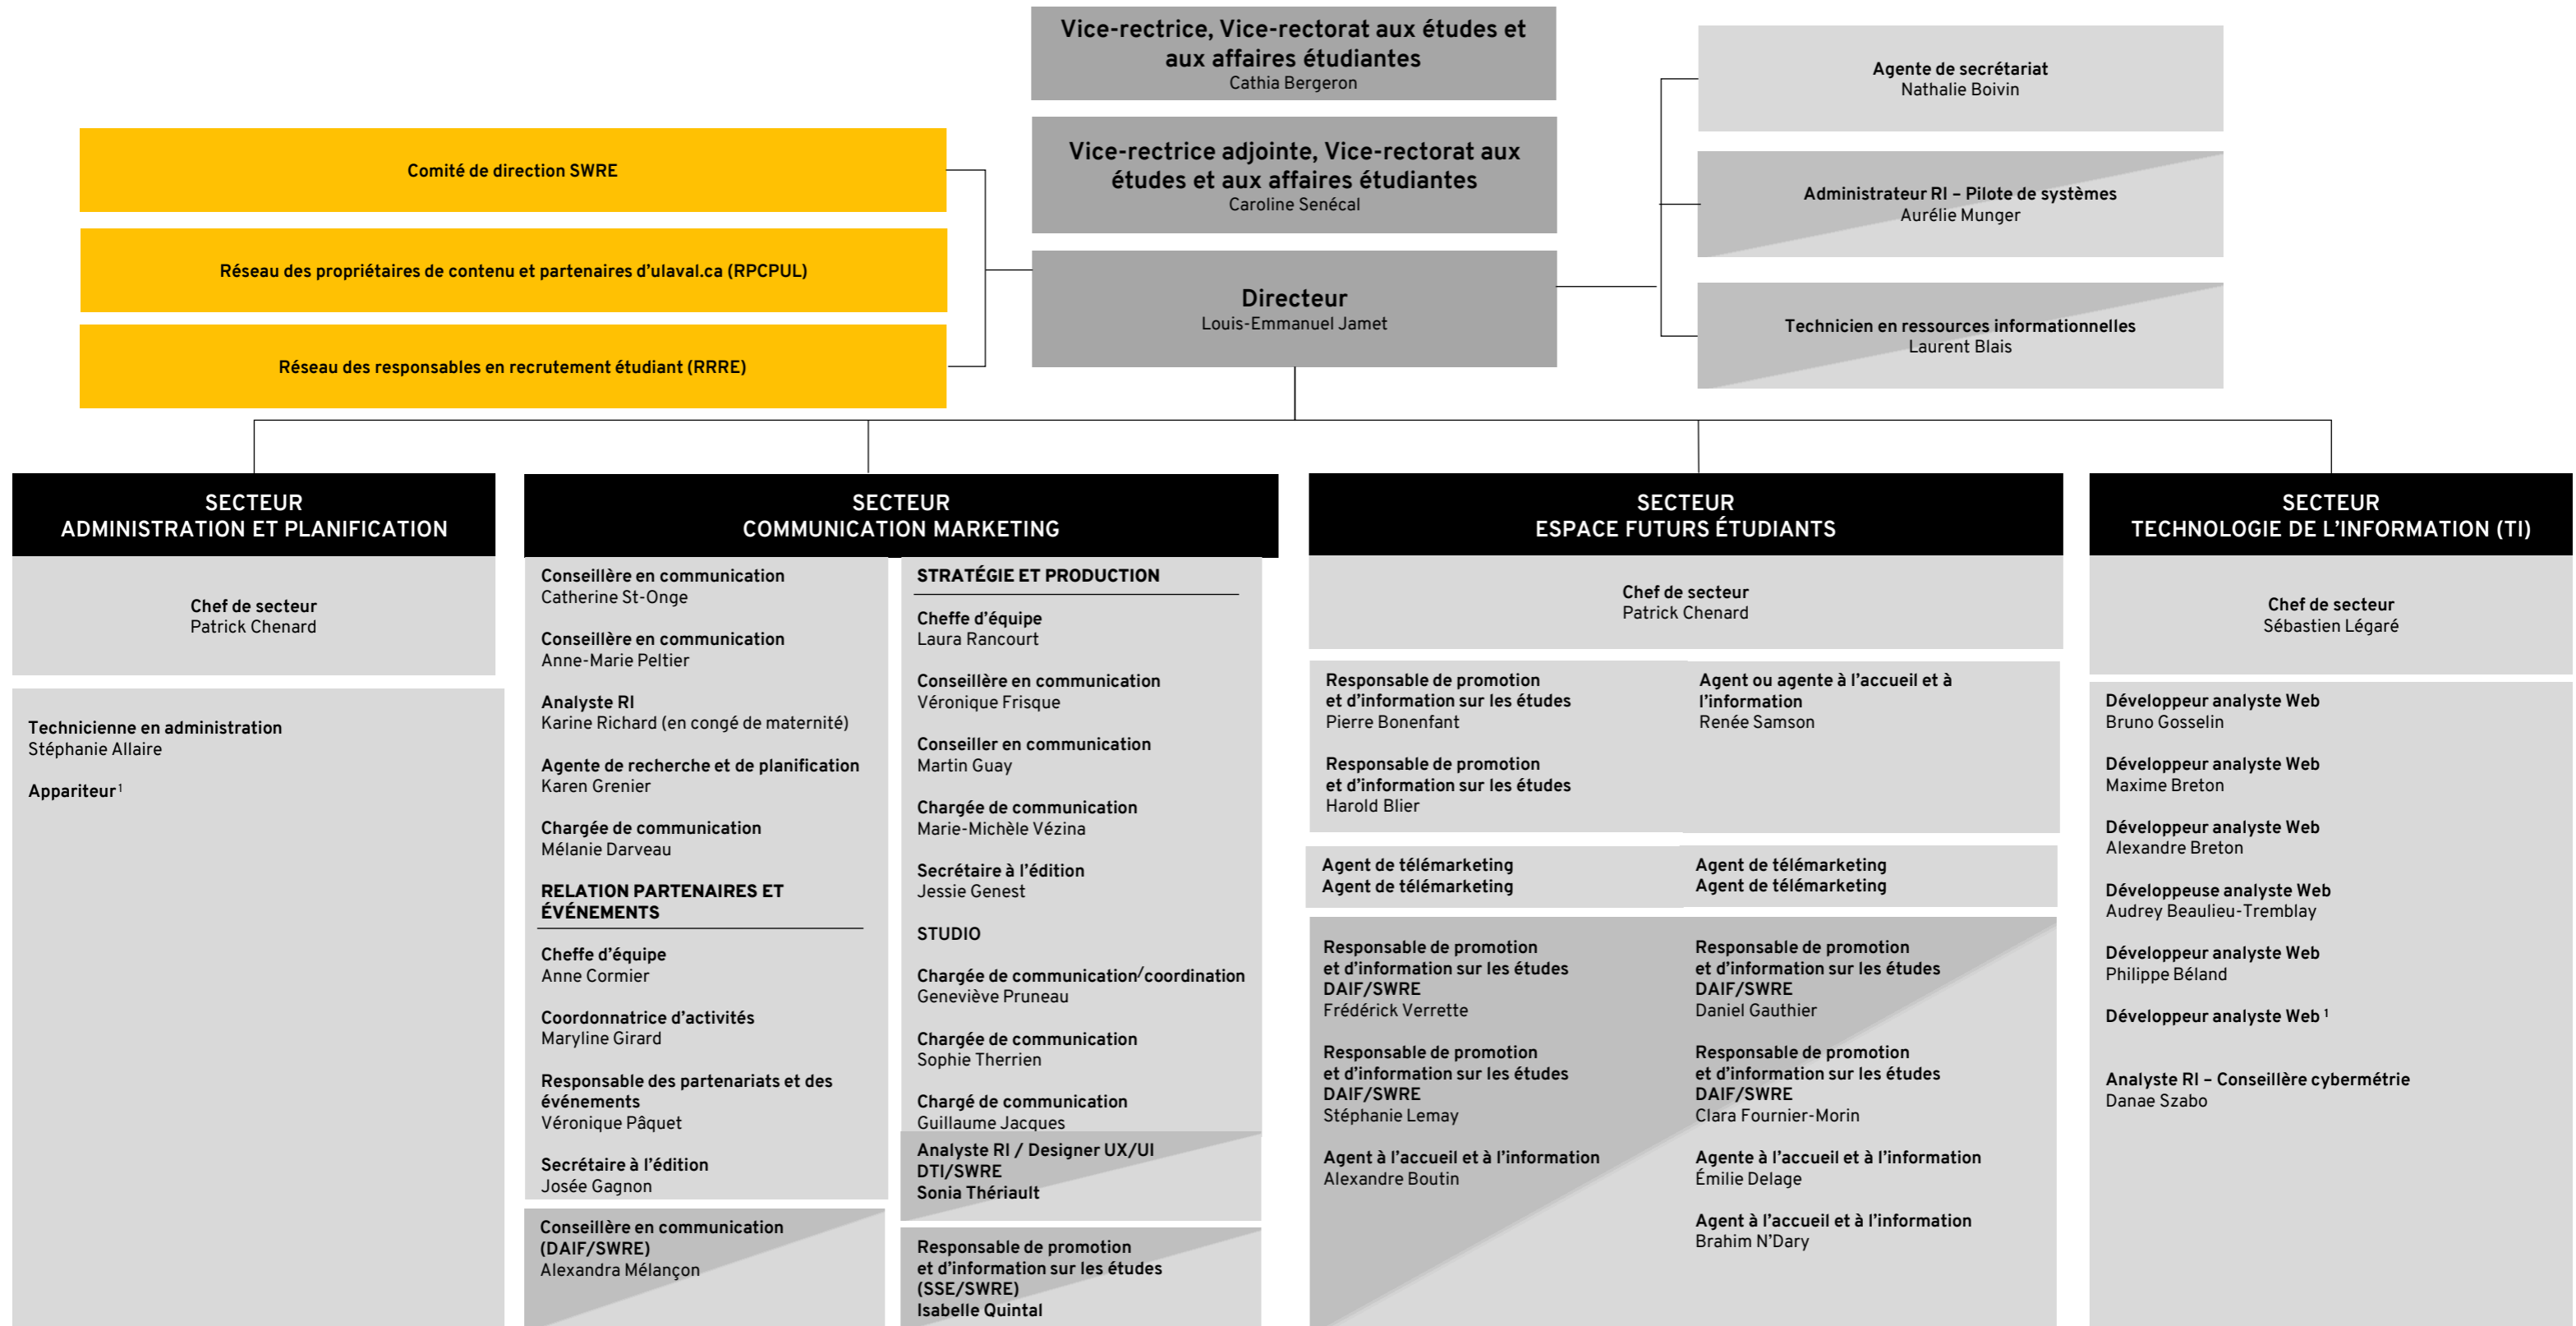

Services Web et Recrutement étudiant (SWRE)

Organigramme au 15 février 2024

Postes hybrides rattachés à une autre unité

¹ En recrutement